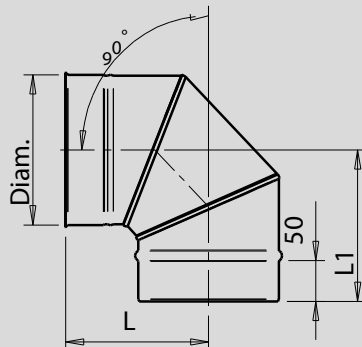

Bocht 30°

Coude 30°

Diam.	Artikelnr.
125mm	0768658
150mm	0770031
175mm	0772943
200mm	0773131
250mm	0772431
300mm	0702005
350mm	0702006
400mm	0702007
450mm	0702008

Diam.	L	L1
125	121	121
150	121	121
175	121	121
200	121	121
250	121	121
300	146	146
350	146	146
400	146	146
450	146	146

Bocht 45°

Coude 45°

Diam.	Artikelnr.
125mm	0768665
150mm	0770048
175mm	0772950
200mm	0773148
250mm	0772448
300mm	0700592
350mm	0700497
400mm	0701604
450mm	0702009

Diam.	L	L1
125	146	146
150	146	146
175	146	146
200	146	146
250	146	146
300	162	162
350	162	162
400	162	162
450	196	196

Diam.	Artikelnr.
125mm	0702010
150mm	0702011
175mm	0701701
200mm	0702012
250mm	0702100
300mm	0701511

Diam.	L	L1
125	178	178
150	178	178
175	179	179
200	202	202
250	221	221
300	280	280

T-stuk 45° + dop Té 45° + bouchon

Diam.	Artikelnr.
125mm	0754239
150mm	0757229
175mm	0757511
200mm	0758101
250mm	0758716
300mm	0700770
350mm	0773179
400mm	0701582
450mm	0702023

Diam.	D1	H
125	271	90
150	330	94
175	371	127
200	410	157
250	499	168
300	592	200
350	700	230
400	800	275
450	900	305