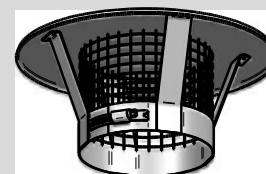

Einddop t.b.v T-stuk Bouchon pour té

Diam.	Artikelnr.
125mm	0768847
150mm	0772888
175mm	0773076
200mm	0773265
250mm	0774398
300mm	0702705

Diam.
125
150
175
200
250
300

Regenkap met gaas Chapeau avec pare-étincelles

Diam.	Artikelnr.
125mm	0754239
150mm	0757229
175mm	0757511
200mm	0758101
250mm	0758716
300mm	0700770
350mm	0773179
400mm	0701582
450mm	0702023

Diam.	D1	H
125	271	90
150	330	94
175	371	127
200	410	157
250	499	168
300	592	200
350	700	230
400	800	275
450	900	305