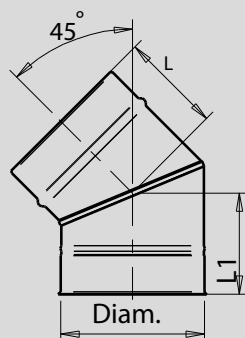

Bocht 30°

Coude 30°

Diam.	Artikelnr.
125mm	0768658
150mm	0770031
175mm	0772943
200mm	0773131
250mm	0772431
300mm	0702005
350mm	0702006
400mm	0702007
450mm	0702008

Diam.	L	L1
125	121	121
150	121	121
175	121	121
200	121	121
250	121	121
300	146	146
350	146	146
400	146	146
450	146	146

Bocht 45°

Coude 45°

Diam.	Artikelnr.
125mm	0768665
150mm	0770048
175mm	0772950
200mm	0773148
250mm	0772448
300mm	0700592
350mm	0700497
400mm	0701604
450mm	0702009

Diam.	L	L1
125	146	146
150	146	146
175	146	146
200	146	146
250	146	146
300	162	162
350	162	162
400	162	162
450	196	196

Diam.	Artikelnr.
125mm	0702010
150mm	0702011
175mm	0701701
200mm	0702012
250mm	0702100
300mm	0701511

Diam.	L	L1
125	178	178
150	178	178
175	179	179
200	202	202
250	221	221
300	280	280

T-stuk 45° + dop Té 45° + bouchon

Diam.	Artikelnr.
125mm	0754239
150mm	0757229
175mm	0757511
200mm	0758101
250mm	0758716
300mm	0700770
350mm	0773179
400mm	0701582
450mm	0702023

Diam.	D1	H
125	271	90
150	330	94
175	371	127
200	410	157
250	499	168
300	592	200
350	700	230
400	800	275
450	900	305