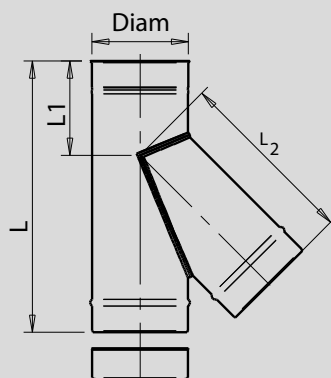

T-stuk 45° + dop Té 45° + bouchon

Diam.	Artikelnr.
125mm	0700651
150mm	0700951
175mm	0700686
200mm	0702013
250mm	0702014

Diam.	L	L1	L2
125	500	175	335
150	500	160	350
175	500	150	365
200	600	190	425
250	600	160	450