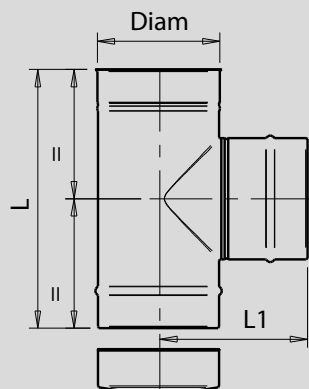

Datasheet

UBITHERM: enkelwandige aansluitstukken

UBTIHERM: raccordement simple paroi

ubbink

T-stuk 90° + dop Té 90° + bouchon

Diam.	Artikelnr.
125mm	0768672
150mm	0770055
175mm	0772967
200mm	0773155
250mm	0772455
300mm	0700596
350mm	0701075
400mm	0702015
450mm	0702016

Diam.	L	L1
125	500	250
150	500	250
175	500	250
200	500	250
250	500	250
300	600	300
350	650	325
400	650	325
450	700	350