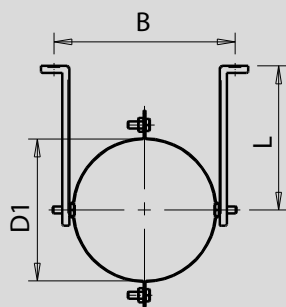

Diam.	Artikelnr.
125mm	0754239
150mm	0757229
175mm	0757511
200mm	0758101
250mm	0758716
300mm	0700770
350mm	0773179
400mm	0701582
450mm	0702023

Diam.	D1	H
125	271	90
150	330	94
175	371	127
200	410	157
250	499	168
300	592	200
350	700	230
400	800	275
450	900	305

Datasheet

UBITHERM: enkelwandige aansluitstukken

UBTIHERM: raccordement simple paroi

Regenkap

Chapeau

Diam.	Artikelnr.
125mm	0754222
150mm	0757212
175mm	0757494
200mm	0758091
250mm	0758675
300mm	0700580
350mm	0700498
400mm	0701581
450mm	0700981

Diam.	D1	H
125	271	90
150	330	94
175	371	127
200	410	157
250	499	168
300	592	200
350	700	230
400	800	275
450	900	305

Muurbeugel

Collier mural

Diam.	Artikelnr.
125mm	0768706
150mm	0772802
175mm	0772998
200mm	0773186
250mm	0772754
300mm	0700325
350mm	0702017
400mm	0701606
450mm	0702018

Diam.	D1	B	L
125	175	235	110/165
150	200	260	125/180
175	225	285	135/190
200	250	310	145/200
250	300	360	175/230
300	350	410	200/255
350	400	460	225/280
400	450	510	250/305
450	500	560	275/330

Verloopstuk schouwpot naar rond met boord