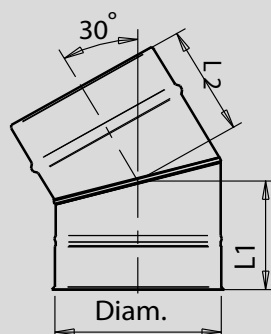

Bocht 30°

Coude 30°

Diam.	Artikelnr.
125mm	0768658
150mm	0770031
175mm	0772943
200mm	0773131
250mm	0772431
300mm	0702005
350mm	0702006
400mm	0702007
450mm	0702008

Diam.	L	L1
125	121	121
150	121	121
175	121	121
200	121	121
250	121	121
300	146	146
350	146	146
400	146	146
450	146	146

Bocht 45°

Coude 45°

Diam.	Artikelnr.
125mm	0768665
150mm	0770048
175mm	0772950
200mm	0773148
250mm	0772448
300mm	0700592
350mm	0700497
400mm	0701604
450mm	0702009

Diam.	L	L1
125	146	146
150	146	146
175	146	146
200	146	146
250	146	146
300	162	162
350	162	162
400	162	162
450	196	196

Diam.	Artikelnr.
125mm	0702010
150mm	0702011
175mm	0701701
200mm	0702012
250mm	0702100
300mm	0701511

Diam.	L	L1
125	178	178
150	178	178
175	179	179
200	202	202
250	221	221
300	280	280

T-stuk 45° + dop Té 45° + bouchon

Diam.	Artikelnr.
125mm	0754239
150mm	0757229
175mm	0757511
200mm	0758101
250mm	0758716
300mm	0700770
350mm	0773179
400mm	0701582
450mm	0702023

Diam.	D1	H
125	271	90
150	330	94
175	371	127
200	410	157
250	499	168
300	592	200
350	700	230
400	800	275
450	900	305