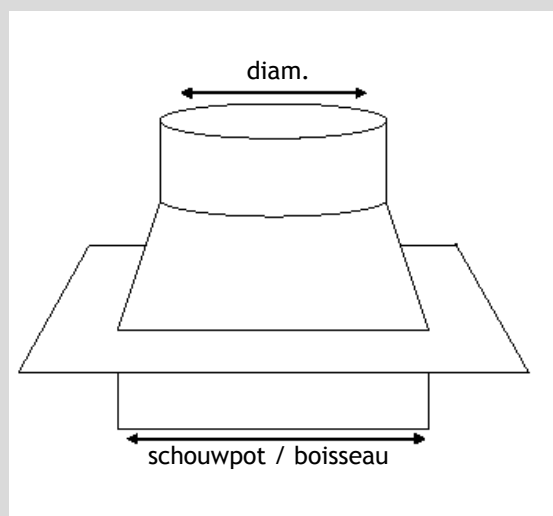

Datasheet

UBITHERM: enkelwandige aansluitstukken

UBTIHERM: raccordement simple paroi

Regenkap

Chapeau

Diam.	Artikelnr.
125mm	0754222
150mm	0757212
175mm	0757494
200mm	0758091
250mm	0758675
300mm	0700580
350mm	0700498
400mm	0701581
450mm	0700981

Diam.	D1	H
125	271	90
150	330	94
175	371	127
200	410	157
250	499	168
300	592	200
350	700	230
400	800	275
450	900	305

Muurbeugel

Collier mural

Diam.	Artikelnr.
125mm	0768706
150mm	0772802
175mm	0772998
200mm	0773186
250mm	0772754
300mm	0700325
350mm	0702017
400mm	0701606
450mm	0702018

Diam.	D1	B	L
125	175	235	110/165
150	200	260	125/180
175	225	285	135/190
200	250	310	145/200
250	300	360	175/230
300	350	410	200/255
350	400	460	225/280
400	450	510	250/305
450	500	560	275/330

Verloopstuk schouwpot naar rond met boord

Réduction boisseau vers rond avec rebord

Diam.	Artikelnr.	Schouwpot Boisseau	Diam.
□ ○			
160>150	701715	U 150	I 152
200>150	700429	U 190	I 152
200>175	700103	U 190	I 177
200>200	746100	U 190	I 202
250>200	701064	U 235	I 202
250>250	700191	U 235	I 252
300>200	700846	U 285	I 202
300>300	700830	U 285	I 302

U = uitwendig / extérieur

I = inwendig / intérieur