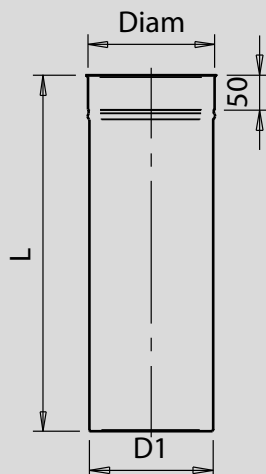

Datasheet

UBITHERM: enkelwandige aansluitstukken

UBTIHERM: raccordement simple paroi

ubbink

Paspijp 500mm

Conduit réglable

Diam.	Artikelnr.
125mm	0768737
150mm	0772833
175mm	0773021
200mm	0773210
250mm	0773870
300mm	0700594
350mm	0702020
400mm	0702021
450mm	0702022

Diam.	D1	L
125	123	498
150	148	498
175	173	498
200	198	498
250	248	498
300	298	498
350	348	498
400	398	498
450	448	498