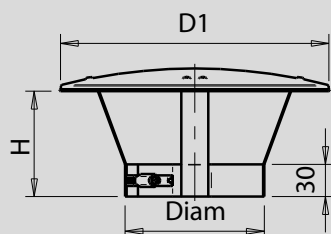

Diam.	Artikelnr.
125mm	0754239
150mm	0757229
175mm	0757511
200mm	0758101
250mm	0758716
300mm	0700770
350mm	0773179
400mm	0701582
450mm	0702023

Diam.	D1	H
125	271	90
150	330	94
175	371	127
200	410	157
250	499	168
300	592	200
350	700	230
400	800	275
450	900	305

Datasheet

UBITHERM: enkelwandige aansluitstukken

UBTIHERM: raccordement simple paroi

Regenkap

Chapeau

Diam.	Artikelnr.
125mm	0754222
150mm	0757212
175mm	0757494
200mm	0758091
250mm	0758675
300mm	0700580
350mm	0700498
400mm	0701581
450mm	0700981

Diam.	D1	H
125	271	90
150	330	94
175	371	127
200	410	157
250	499	168
300	592	200
350	700	230
400	800	275
450	900	305

Muurbeugel

Collier mural

Diam.	Artikelnr.
125mm	0768706
150mm	0772802
175mm	0772998
200mm	0773186
250mm	0772754
300mm	0700325
350mm	0702017
400mm	0701606
450mm	0702018

Diam.	D1	B	L
125	175	235	110/165
150	200	260	125/180
175	225	285	135/190
200	250	310	145/200
250	300	360	175/230
300	350	410	200/255
350	400	460	225/280
400	450	510	250/305
450	500	560	275/330

Verloopstuk schouwpot naar rond met boord